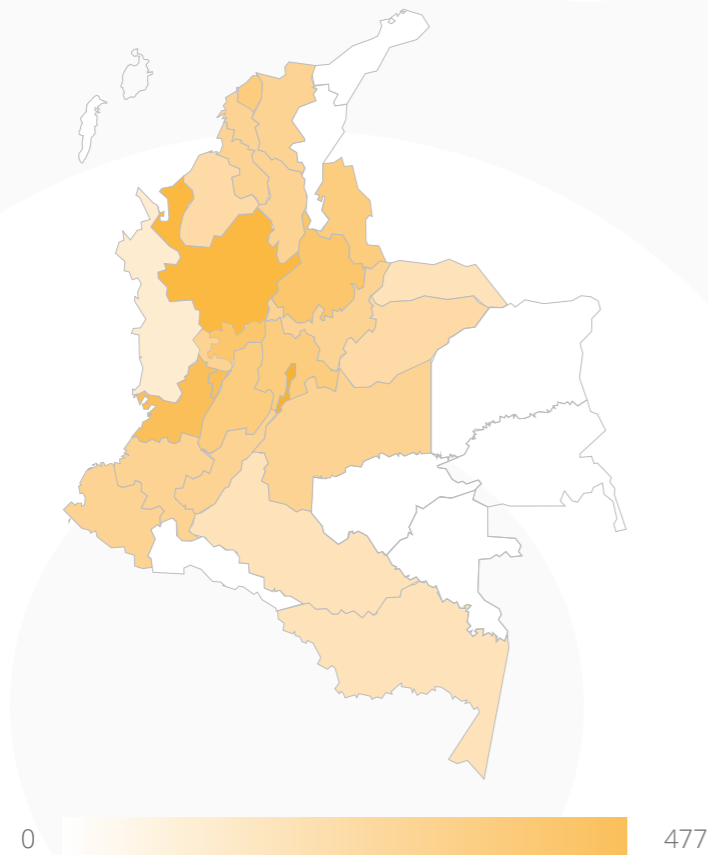

8. Total visitas portal

(Visitas a data.sibcolombia.net entre diciembre 2015 a abril 2016 y a datos.biodiversidad.co entre abril 2016 - diciembre 2016).

TOTAL DE VISITAS

56.969

9. Visitas por país diciembre

(Visitas a datos.biodiversidad.co - Diciembre 2016).

0 1.028

1.222

5,1%	Otros países	62
0,6%	México	7
0,9%	Reino Unido	11
0,9%	Brasil	11
8,4%	Estados Unidos	103
84,1%	Colombia	1.028

10. Visitas por departamento diciembre

1.028

26%	Otros departamentos	268
5,0%	Norte de Santander	51
5,4%	Boyacá	55
5,7%	Valle del Cauca	59
11,5%	Antioquia	118
46,4%	Bogotá	477

11. Total descargas portal

(Descargas consolidadas de data.sibcolombia.net y datos.biodiversidad.co - diciembre 2015 a diciembre 2016).