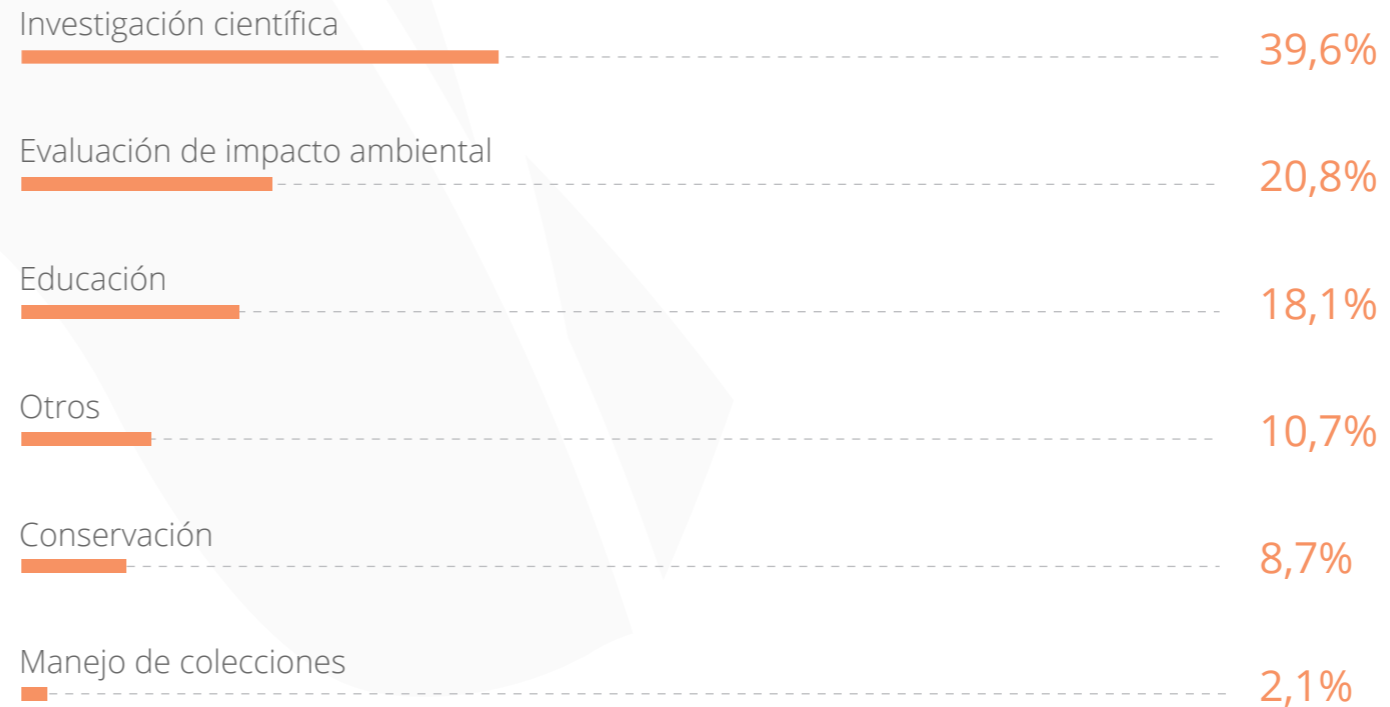

TOTAL DE DESCARGAS

5.638

12. Motivos de descarga

(Corresponden a las respuestas de los usuarios que descargaron en diciembre de 2016).

DESCARGAS DICIEMBRE 2016

Canales de participación

Portal del SiB Colombia

Publique sus datos con ayuda de guías y manuales y manténgase informado de nuestras actividades.

➦ www.sibcolombia.net

Portal de datos

Explore, use y contribuya a la calidad de los datos sobre más de **54.000** especies de la biodiversidad del país.