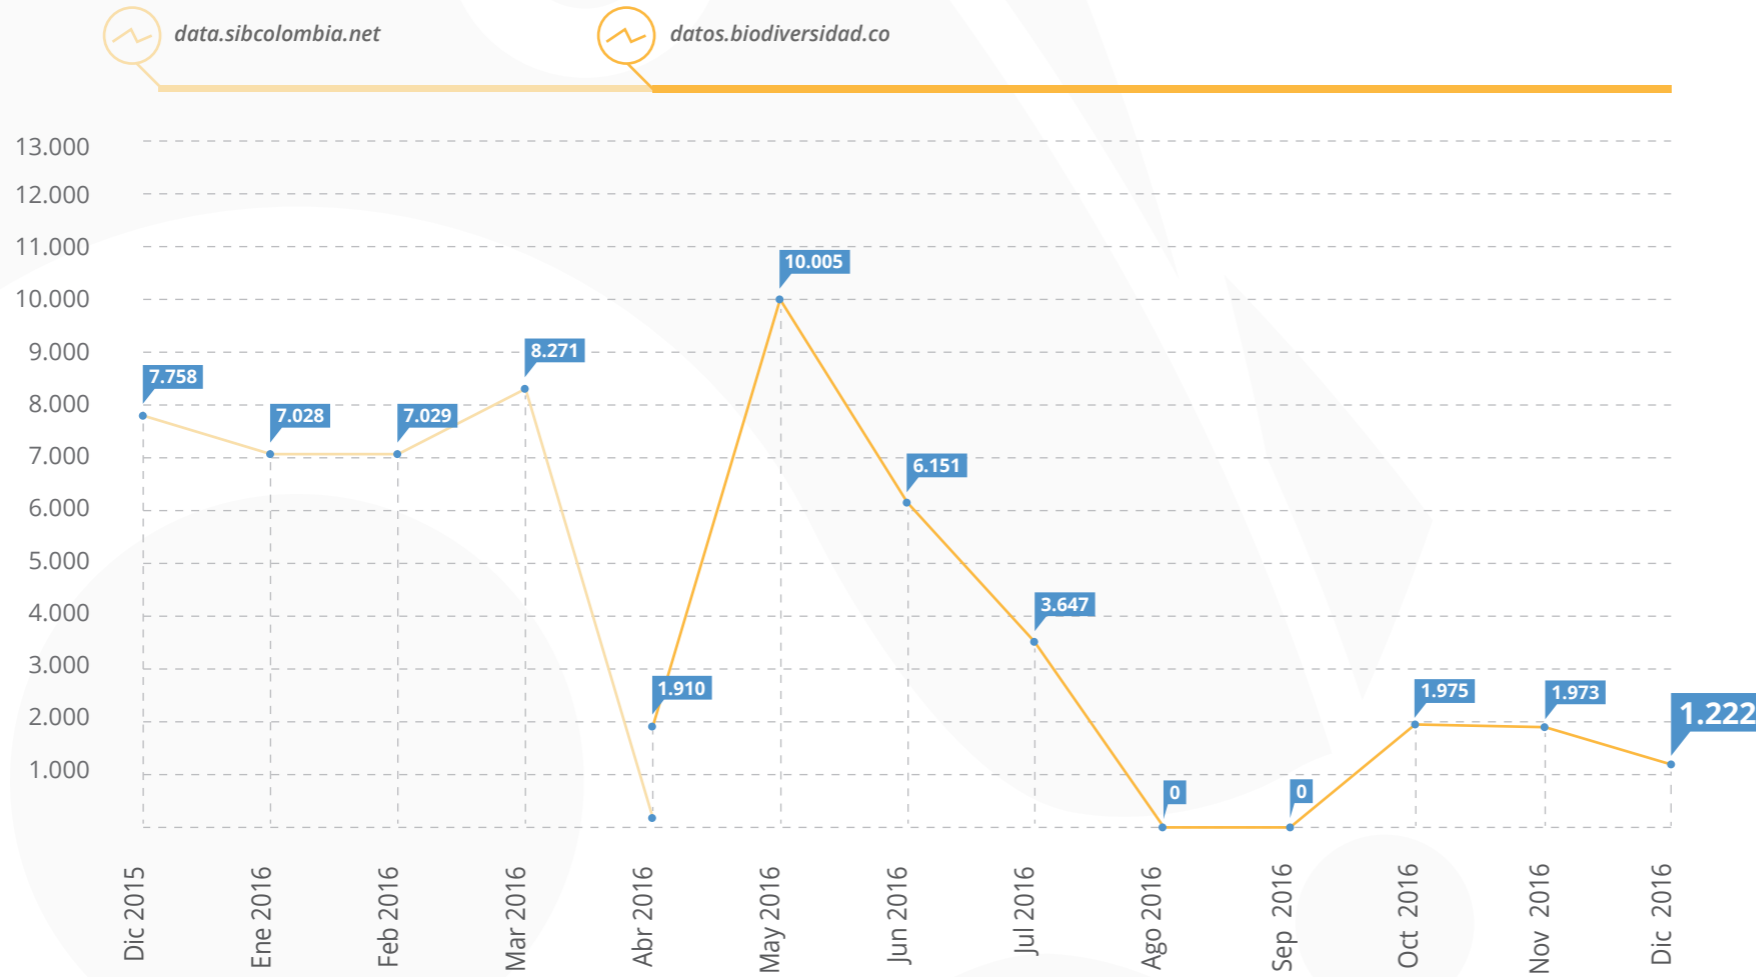

Fundación Omacha

84

6. Nuevos publicadores

(Socios que publican por primera vez en diciembre de 2016).

NO
LOGO

En el mes de diciembre
no se registraron nuevos publicadores.

7. Mayores publicadores

(Registros biológicos publicados hasta el 31 de diciembre de 2016).

8. Total visitas portal

(Visitas a data.sibcolombia.net entre diciembre 2015 a abril 2016 y a datos.biodiversidad.co entre abril 2016 - diciembre 2016).

TOTAL DE VISITAS

56.969

9. Visitas por país diciembre