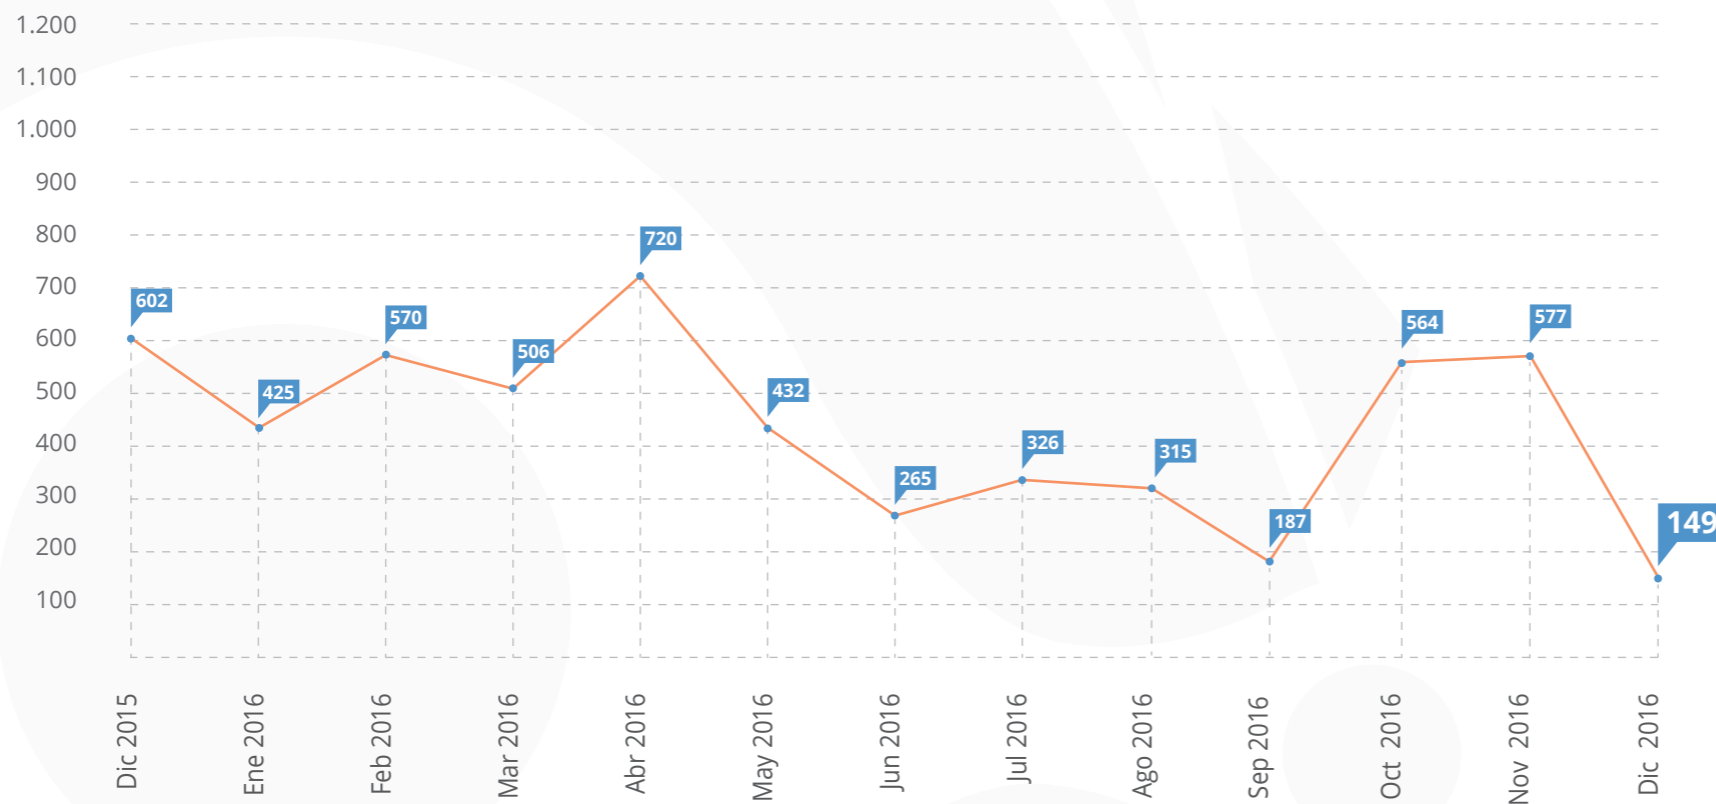

11. Total descargas portal

(Descargas consolidadas de data.sibcolombia.net y datos.biodiversidad.co - diciembre 2015 a diciembre 2016).